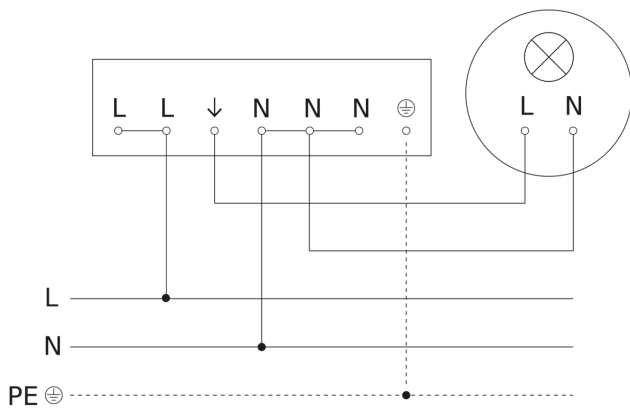

Sensore di movimento - Professional Line

HF 3360

COM1 - tondo, sup.
EAN 4007841 033668
Art. n. 033668

HF 3360

COM1 - tondo, sup.
EAN 4007841 033668
Art. n. 033668

Schema elettrico Master

Schema elettrico Master-Slave collegamento in rete